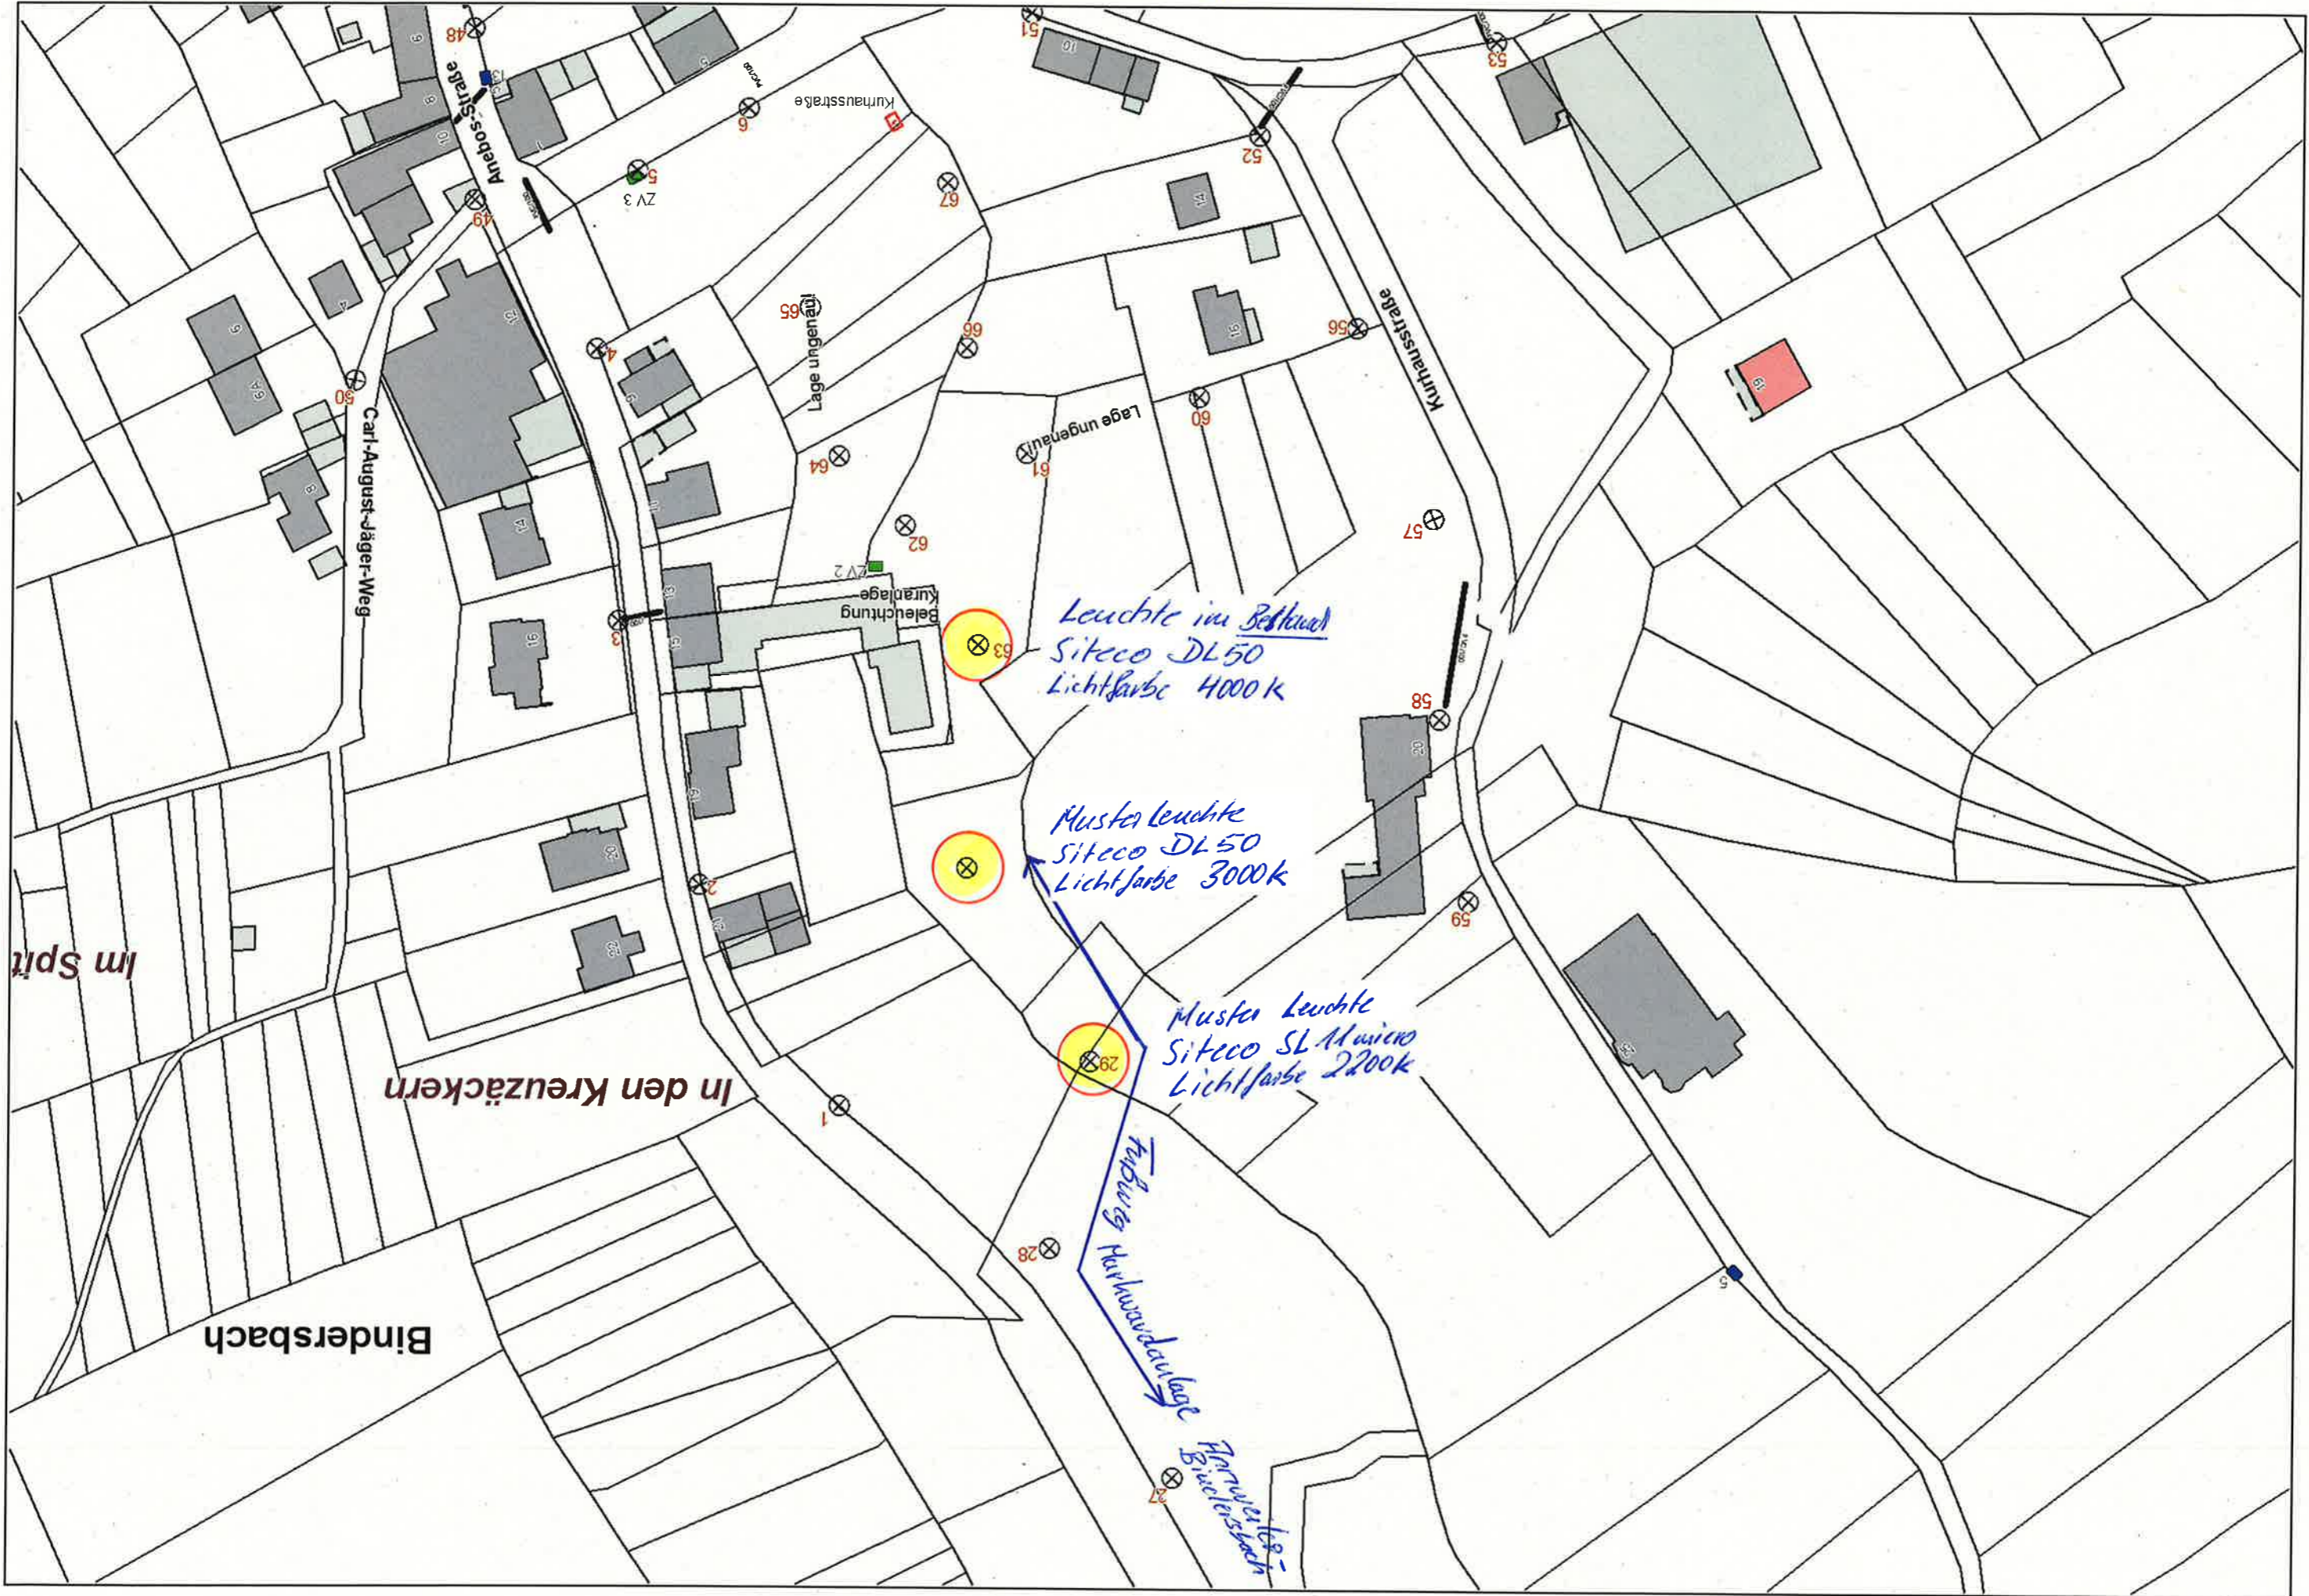

Ortsteil Bindersbach

Maßstab: 1 : 1000

0 31 62 m

Im Spitz

In den Kreuzäckern

Bindersbach

Kunhausstraße

Carl-August-Jäger-Weg

Kunhausstraße

Leuchte im Bedeckung
Siteco DL50
Lichtfarbe 4000k

Musterleuchte
Siteco DL50
Lichtfarbe 3000k

Musterleuchte
Siteco SL-Micro
Lichtfarbe 2200k

Tudburg Markwandanlage

Für den Bach

Lage ungenau!

Lage ungenau!